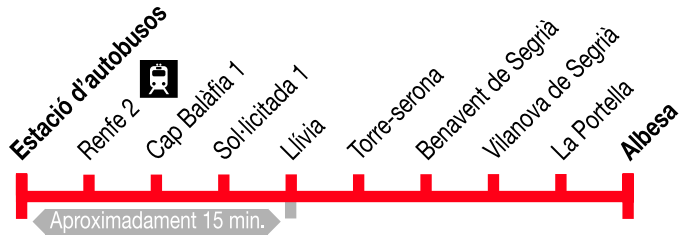

Lleida - Albesa

102

Lleida ▶ Albesa

Feiners

Estació d'autobusos	08,30	13,00	16,45	20,15
Renfe 2	▲		▲	▲
Cap Balàfia 1				
Sol·licitada 1		Aprox. 15 min.		
Llívia	▼	▼	▼	▼
Torre-serona	08,55	13,25	17,10	20,40
Benavent de Segrià	09,00	13,30	17,15	20,45
Vilanova de Segrià	09,05	13,35	17,20	20,50
La Portella	09,12	13,42	17,27	20,57
Albesa	09,15	13,45	17,30	21,00

Albesa ▶ Lleida

Feiners

Albesa	07,45	09,30	16,00	17,45
La Portella	07,48	09,33	16,03	17,48
Vilanova de Segrià	07,55	09,40	16,10	17,55
Benavent de Segrià	08,00	09,45	16,15	18,00
Torre-serona	08,06	09,51	16,21	18,06
Llívia	▲	▲	▲	▲
Sol·licitada 2				
Ambaixador Espens 2		Aprox. 15 min.		
Cap Balàfia 2				
Renfe 1	▼	▼	▼	▼
Estació d'autobusos	08,30	10,15	16,45	18,30