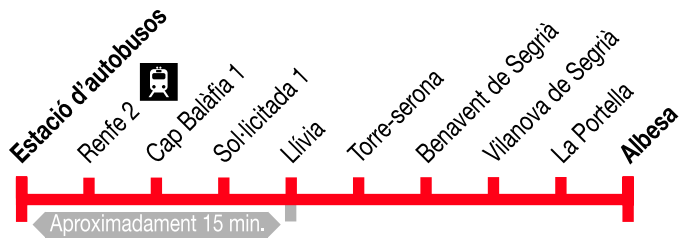

Lleida - Albesa

102

Lleida ▶ Albesa

Feiners

Estació d'autobusos	08,30	13,00	16,45	20,15
Renfe 2	▲		▲	▲
Cap Balàfia 1				
Sol·licitada 1		Aprox. 15 min.		
Llívia	▼	▼	▼	▼
Torre-serona	08,55	13,25	17,10	20,40
Benavent de Segrià	09,00	13,30	17,15	20,45
Vilanova de Segrià	09,05	13,35	17,20	20,50
La Portella	09,12	13,42	17,27	20,57
Albesa	09,15	13,45	17,30	21,00