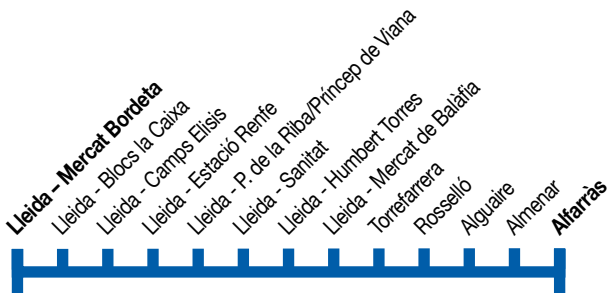

Lleida - Alfarràs

NL2

Tots els dissabtes, inclosos festius. Servei no integrat.

Lleida ▶ Alfarràs

Lleida - Mercat Bordeta	22.50	00.38	02.53	04.43
Lleida - Blocs la Caixa	22.53	00.40	02.55	04.45
Lleida - Camps Elisis	22.55	00.41	02.56	04.46
Lleida - Estació Renfe	22.58	00.44	02.58	04.49
Lleida - P. de la Riba/Príncep de Viana	22.59	00.45	02.59	04.50
Lleida - Sanitat	23.00	00.45	03.00	04.50
Lleida - Humbert Torres	23.02	00.47	03.02	04.52
Lleida - Mercat de Balàfia	23.03	00.48	03.03	04.53
Torrefarrera	23.15	01.00	03.15	05.00
Rosselló	23.20	01.05	03.20	05.05
Alguaire	23.25	01.10	03.25	05.10
Almenar	23.30	01.15	03.30	05.15
Alfarràs	23.35	01.20	03.35	05.20

Alfarràs ▶ Lleida

Alfarràs	23.35	01.25	03.35
Almenar	23.40	01.30	03.40
Alguaire	23.45	01.35	03.45
Rosselló	23.50	01.40	03.50
Torrefarrera	23.55	01.45	03.55
Lleida - Mercat de Balàfia	00.04	01.54	04.04
Lleida - Plaça Europa	00.05	01.55	04.05
Lleida - Ricard Viñes	00.07	01.57	04.07
Lleida - Ambulatori	00.08	01.58	04.08
Lleida - Est. Renfe/Rambra Ferran	00.09	01.59	04.09
Lleida - Camps Elisis	00.11	02.01	04.11
Lleida - Blocs la Caixa	00.12	02.02	04.12
Lleida - Mercat Bordeta	00.14	02.04	04.14