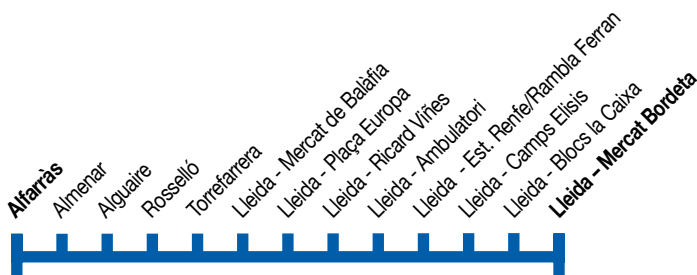

Lleida - Alfarràs

NL2

Tots els dissabtes, inclosos festius. Servei no integrat.

Lleida ▶ Alfarràs

Lleida - Mercat Bordeta	22.50	00.38	02.53	04.43
Lleida - Blocs la Caixa	22.53	00.40	02.55	04.45
Lleida - Camps Elisis	22.55	00.41	02.56	04.46
Lleida - Estació Renfe	22.58	00.44	02.58	04.49
Lleida - P. de la Riba/Príncep de Viana	22.59	00.45	02.59	04.50
Lleida - Sanitat	23.00	00.45	03.00	04.50
Lleida - Humbert Torres	23.02	00.47	03.02	04.52
Lleida - Mercat de Balàfia	23.03	00.48	03.03	04.53
Torrefarrera	23.15	01.00	03.15	05.00
Rosselló	23.20	01.05	03.20	05.05
Alguaire	23.25	01.10	03.25	05.10
Almenar	23.30	01.15	03.30	05.15
Alfarràs	23.35	01.20	03.35	05.20

Alfarràs ▶ Lleida

Alfarràs	23.35	01.25	03.35
Almenar	23.40	01.30	03.40
Alguaire	23.45	01.35	03.45
Rosselló	23.50	01.40	03.50
Torrefarrera	23.55	01.45	03.55
Lleida - Mercat de Balàfia	00.04	01.54	04.04
Lleida - Plaça Europa	00.05	01.55	04.05
Lleida - Ricard Viñes	00.07	01.57	04.07
Lleida - Ambulatori	00.08	01.58	04.08
Lleida - Est. Renfe/Rambra Ferran	00.09	01.59	04.09
Lleida - Camps Elisis	00.11	02.01	04.11
Lleida - Blocs la Caixa	00.12	02.02	04.12
Lleida - Mercat Bordeta	00.14	02.04	04.14